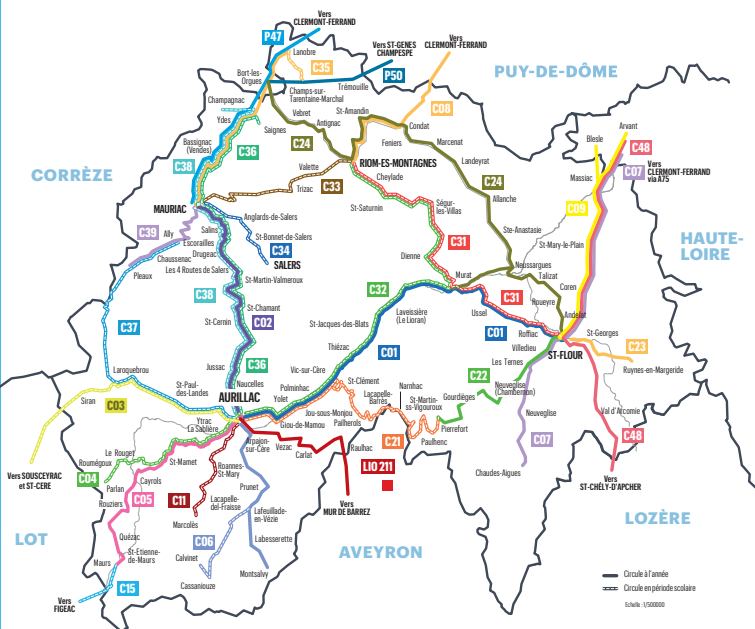

NAVETTE SALERS du 15 Juillet au 27 Août

Lundi - Mercredi - Samedi

NAVETTE SALERS ALLER

AURILLAC Square Gambetta	9:00	*C02 (13:30)
AURILLAC Gare routière	9:07	*C02 (13:38)
SALERS Les 4 Routes	-	14:18
SALERS	10:00	14:28

NAVETTE SALERS RETOUR

SALERS	12:22	16:47	18:00
SALERS Les 4 Routes	12:32	16:57	-
AURILLAC Gare routière	*C02 (13:12)	*C02 (17:37)	19:07
AURILLAC Square Gambetta	*C02 (13:20)	*C02 (17:45)	19:10

Schéma synoptique des lignes régulières du Cantal

▷ POUR EN SAVOIR PLUS :

laregionvoustransporte.fr