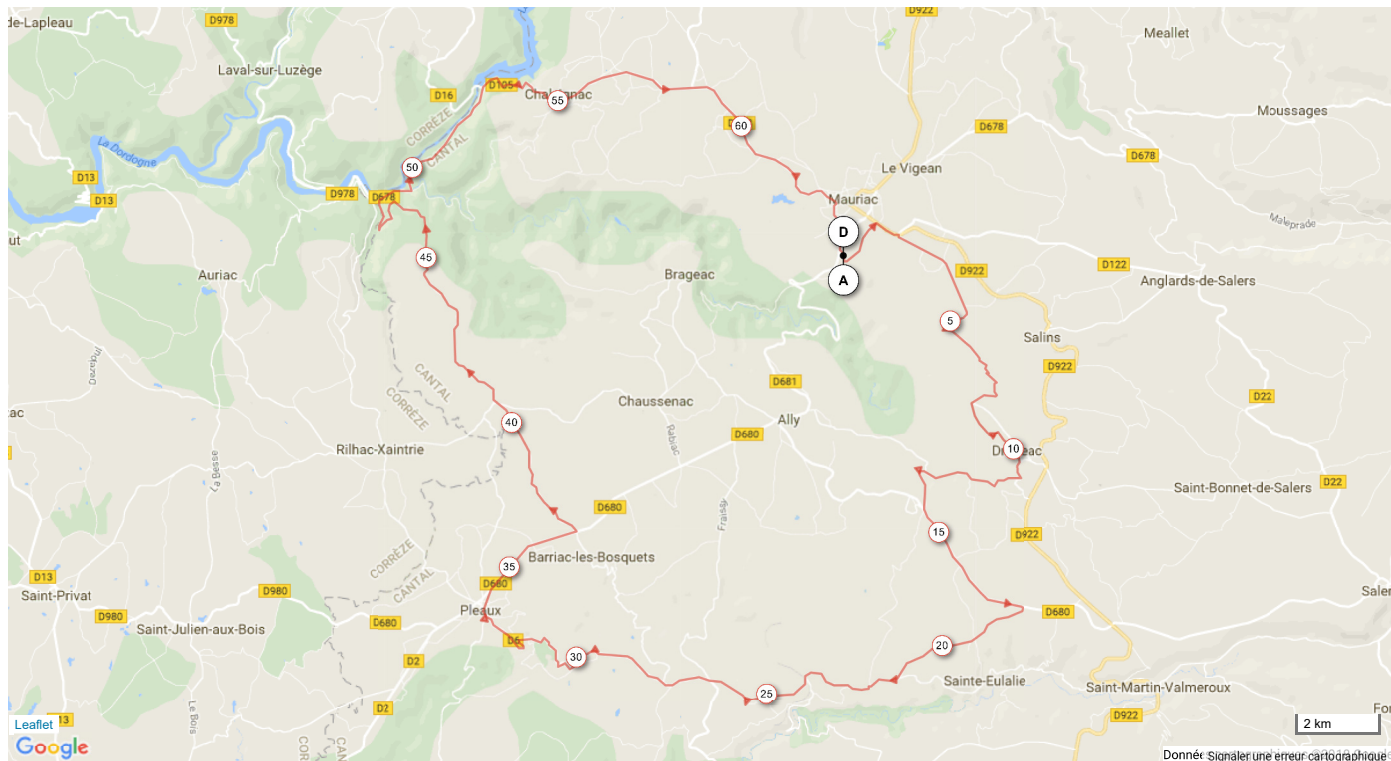

6433478 | Cyclisme - Route | Drugeac, Loupiac, Pleaux, Bge de l'Aigle

Mauriac -> Mauriac

↳ 64.596 km ⚡ 1084 m ⚡ 1090 m ⚡ 268 m ⚡ 792 m