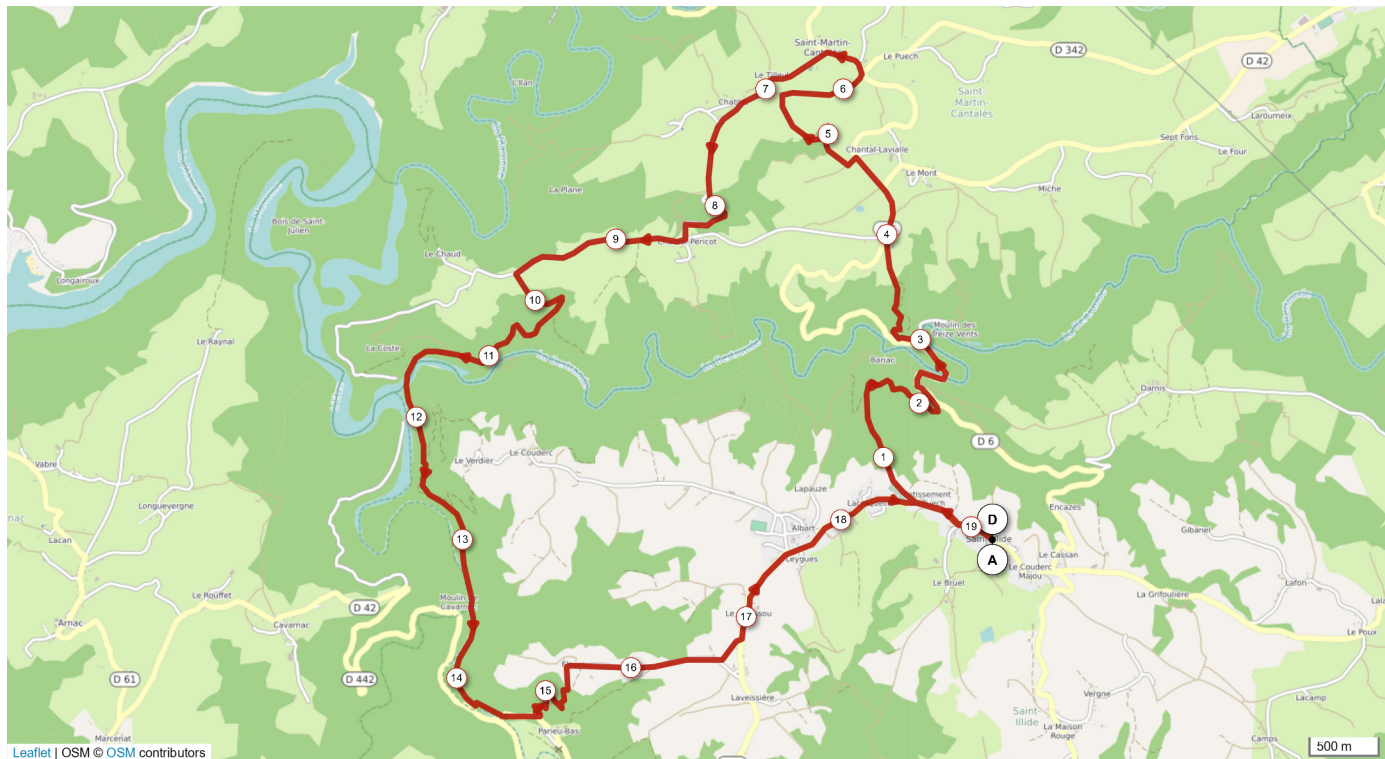

8407136 | Cyclisme - VTT | Monts et barrages STI 3

Saint-Illide -> Saint-Illide

19.168 km 496 m 496 m 441 m 662 m

© 2018 Openrunner