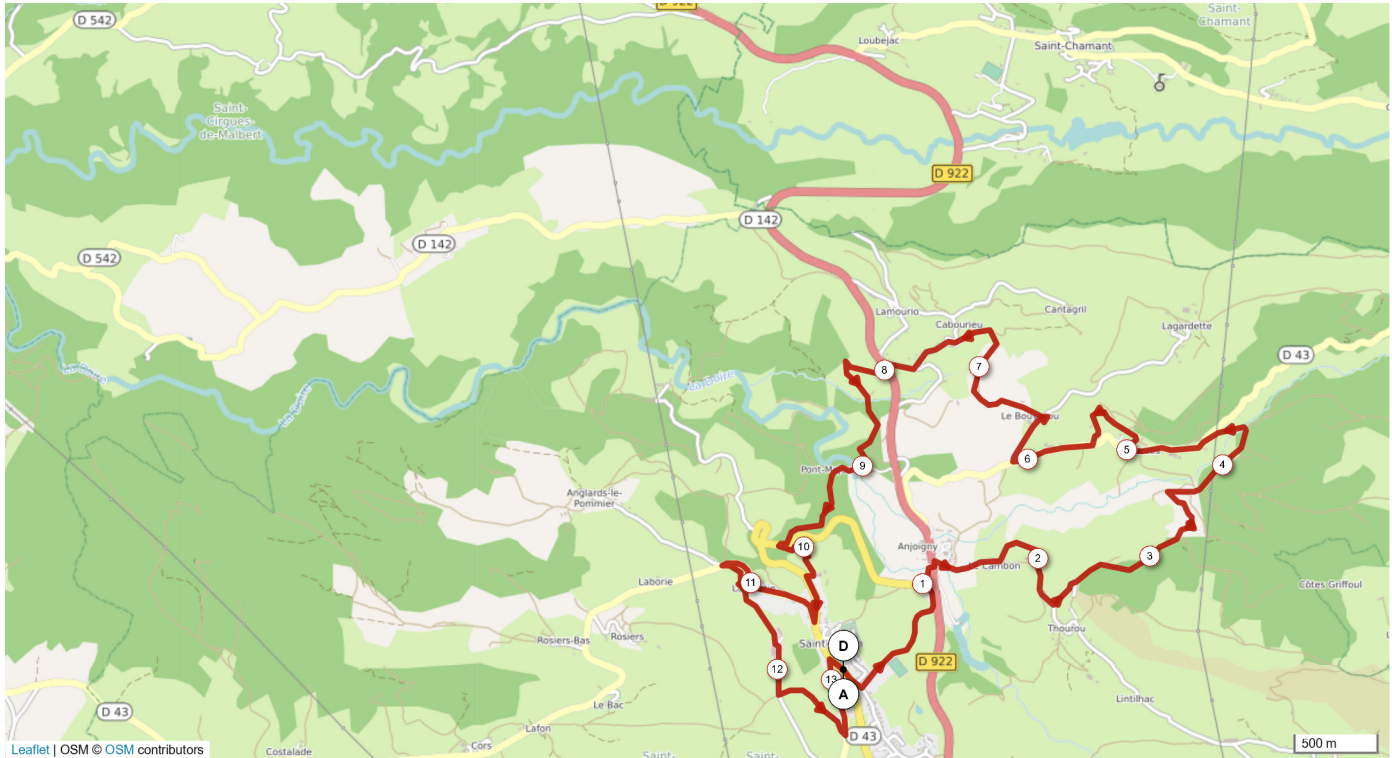

8471738 | Cyclisme - VTT | Monts et barrages STC 8

Saint-Cernin -> Saint-Cernin

13.227 km 1 428 m 428 m 639 m 844 m

Leaflet | OSM © OSM contributors

© 2018 Openrunner