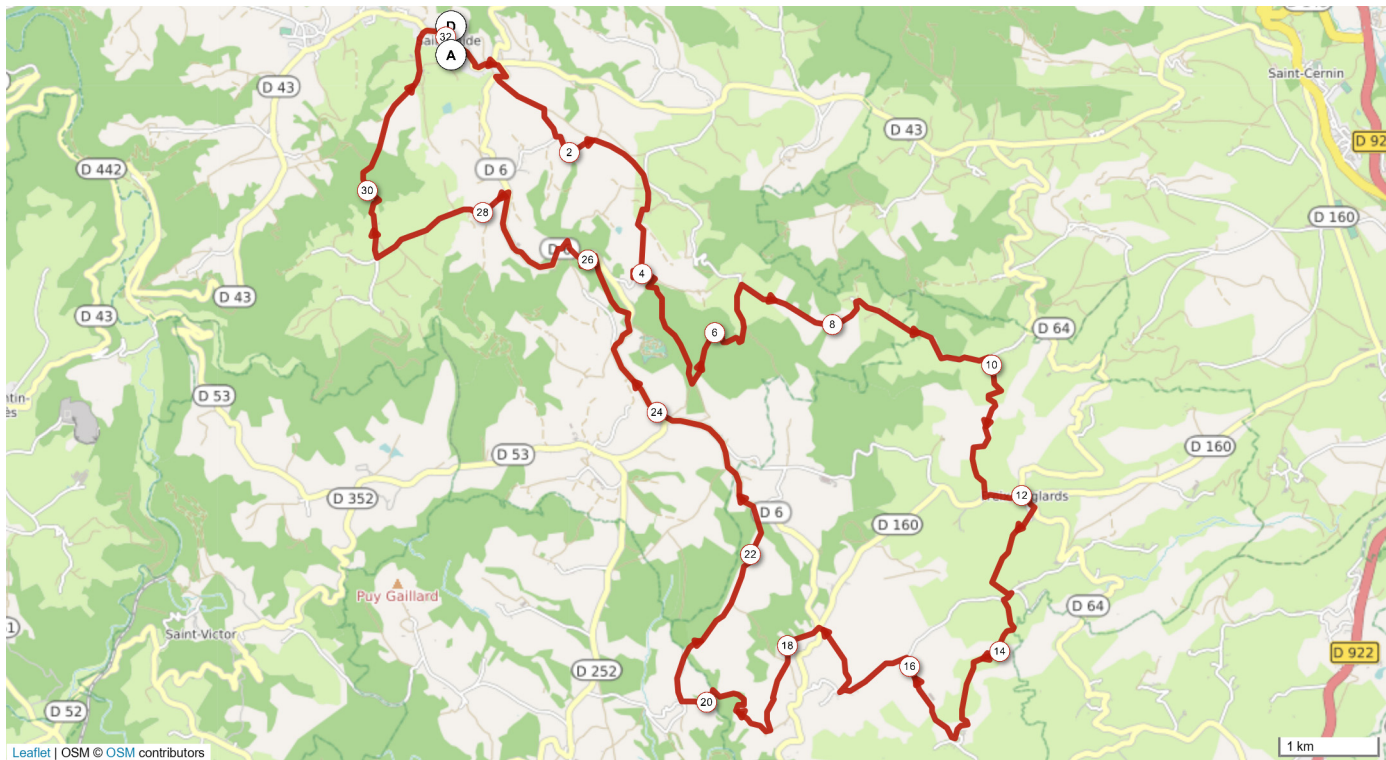

8423265 | Cyclisme - VTT | Monts et barrages STI 5

Saint-Illide -> Saint-Illide

— 32.063 km ⚡ 728 m ⚡ 728 m ⚡ 573 m ⚡ 784 m

© 2018 Openrunner