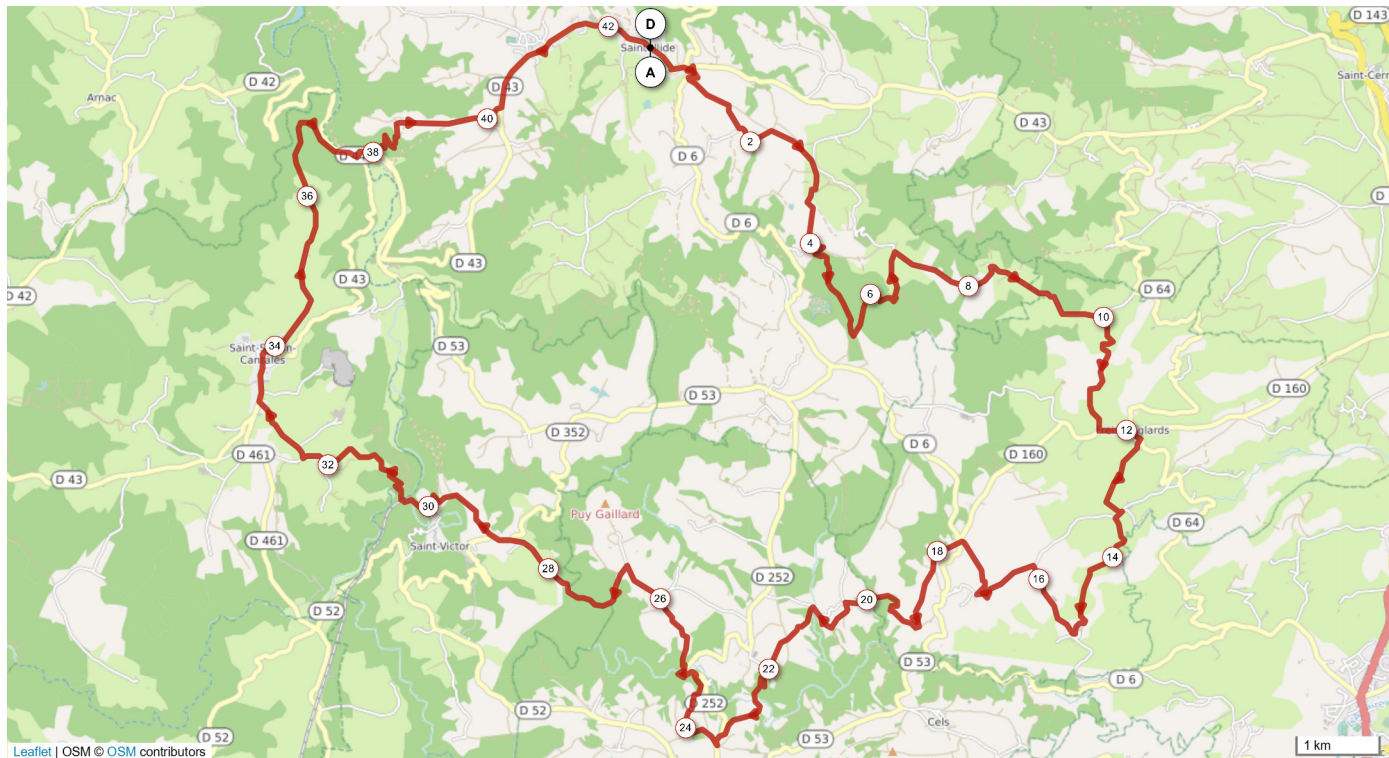

8444621 | Cyclisme - VTT | Monts et barrages STI 6

Saint-Illide -> Saint-Illide

↳ 42.554 km ⬆️ 1077 m ⬇️ 1077 m ⬆️ 453 m ⬆️ 783 m

© 2018 Openrunner