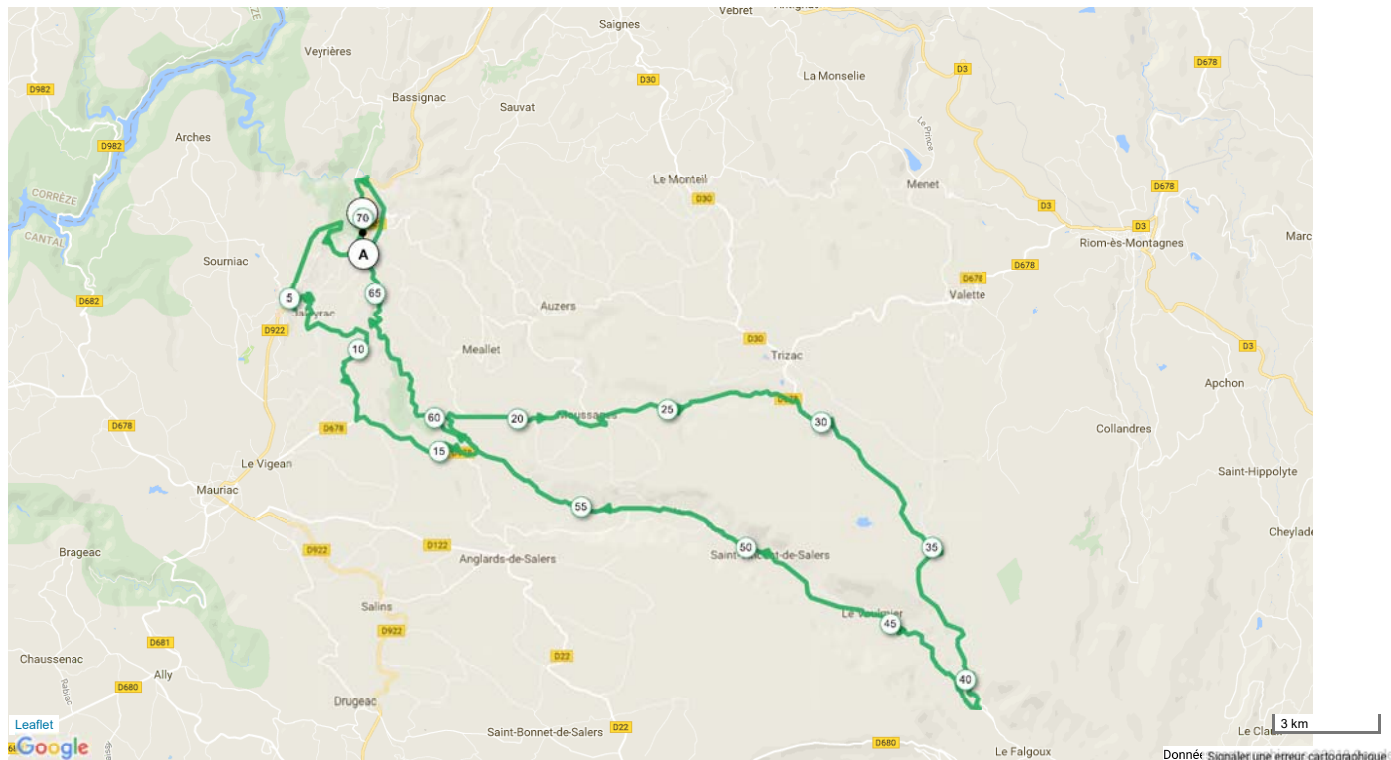

8182039 | Cyclisme - Route | J2 PP3 Col d'Aulac 1228 m. versant

Nord

Jaleyrac -> Jaleyrac

↳ 70.378 km ⬆️ 1552 m ⬆️ 1551 m ⬆️ 369 m ⬆️ 1218 m

© 2018 Openrunner