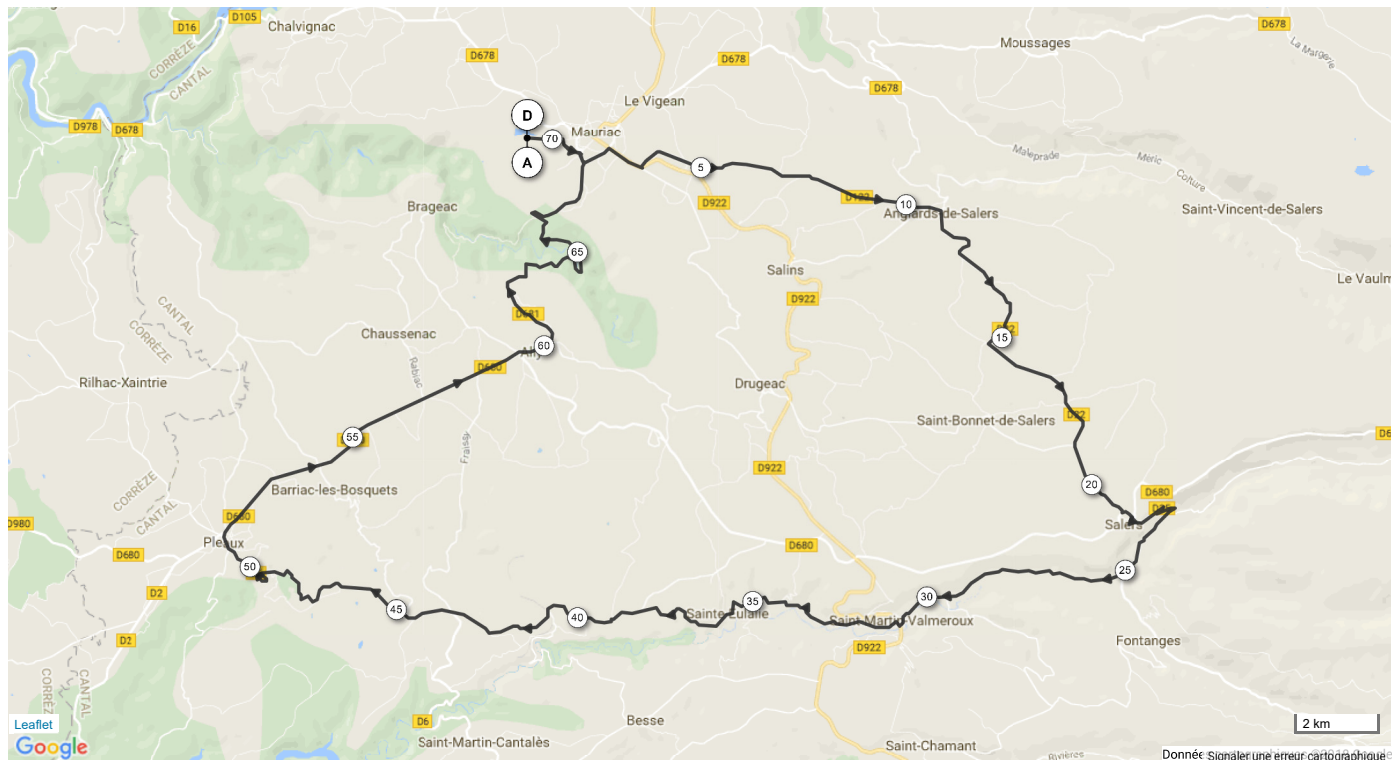

6263891 | Cyclisme - Route | Jour 2 Salers

Mauriac -> Mauriac

↳ 70.631 km ⚡ 1006 m ⚡ 1006 m ⚡ 511 m ⚡ 937 m

Donnée: Signaler une erreur cartographique

© 2018 Openrunner